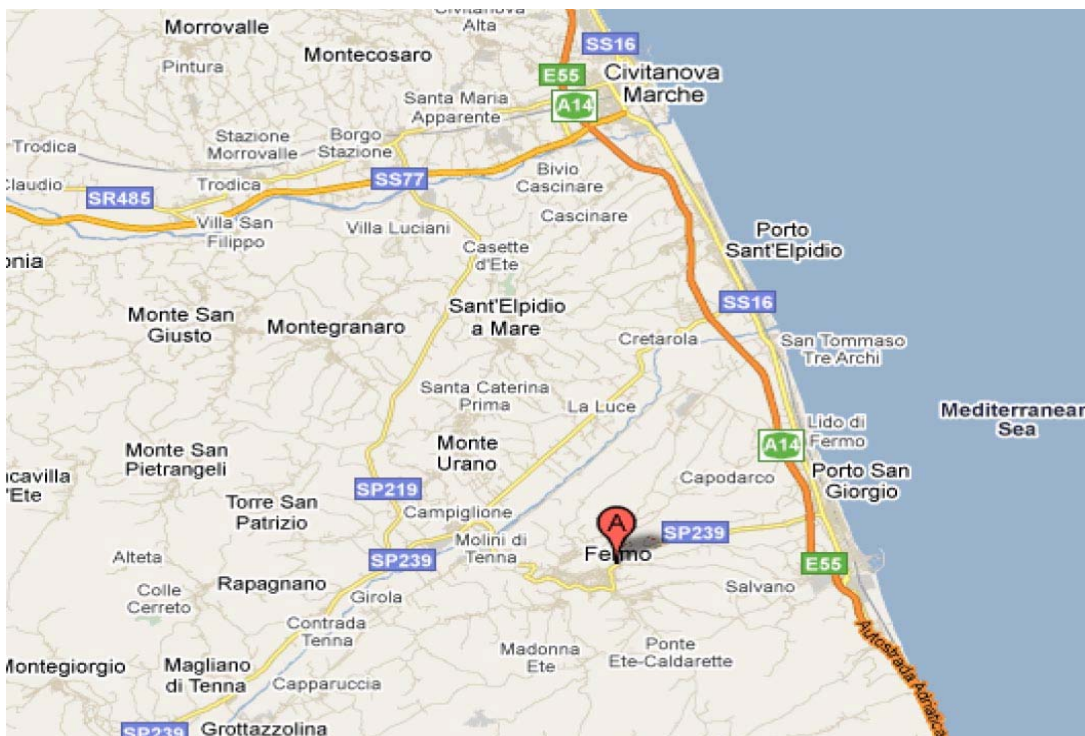

OPEN STREET SHOWCASE 2010

LOCAL MOBILITY PLAN

● LOCATIONS

OPEN STREET RECEPTION

AUDITORIUM SAN MARTINO - Via Giacomo Leopardi 4, Fermo

OPEN STAGE

1 - PIAZZA DEL POPOLO, Fermo

2 - AUDITORIUM SAN MARTINO - Via Giacomo Leopardi 4, Fermo

3 - CHIOSTRO DELL'UNIVERSITA' - Corso Cefalonia 70, Fermo

THEATRES

1 - AUDITORIUM OFFICINA DELLE ARTI – C.da Santa Maria, Montegranaro

2 - TEATRO LA PERLA - Piazza Mazzini, Montegranaro

3 – TEATRO ALALEONA – Via Roma, Montegiorgio

[Timetable](#)

► Fermo <=> Porto Sant'Elpidio

From/to Porto Sat'Elpidio: [Timetable](#)

● TOURIST HOUSING

Marca Fermata

is an helpful website with all the information regarding territory and accomodation.

www.marcafermana.it