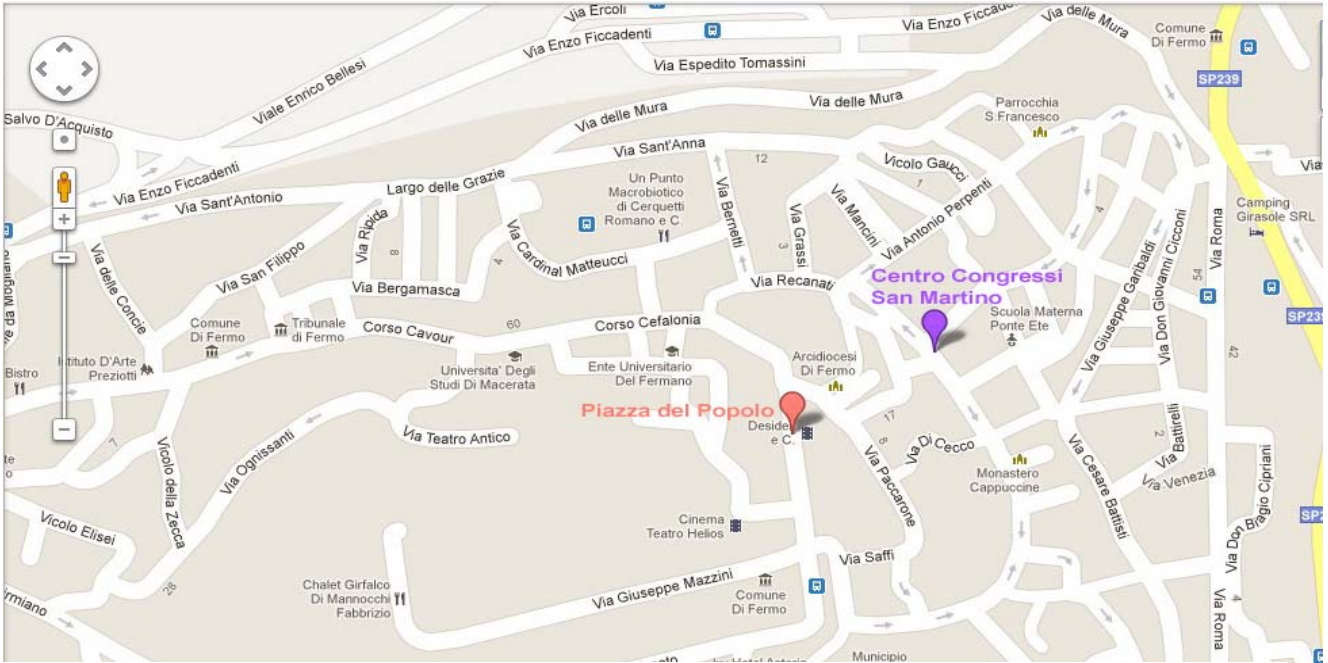

**OPEN STREET INTERNATIONAL SHOWCASE
13h – 16h OCTOBER 2011**

Auditorium San Martino, Fermo (Italy)

STANDS PLAN

SHOWCASE PROGRAM

Thursday	Set up 14:00 – 16:00	Opening 16:00 – 24:00
Friday	Set up 14:00 – 16:00	Opening 16:00 – 20:00
Saturday	Set up 14:00 – 16:00	Opening 16:00 – 24:00
Sunday	Opening 10:00 – 19:00	Dismanteling: 19:00 – 20:00

LOCATION:

CENTRO CONGRESSI SAN MARTINO, Piazza G. Leopardi 4 Fermo

THURSDAY 13th October 2011

N.	COUNTRY	DENOMINATION	DAYS	STAND
1		ALE RISORIO	13 - 16	1
2		ASSOCIAZIONE CIRCO E DINTORNI	12 - 17	2
3		BANJOCIRCUS	13 - 16	3
4		BENCHA THEATER	12 - 14	4
5		BURNT OUT PUNKS	13 - 16	5
6		CANTIERE IKREA	12 - 16	6
7		CIA.LA TAL AND LEANDRE	13 - 16	7
8		CIE DARE D'ART	12 - 15	8
9		CIRKO SENSO	12 - 14	9
10		CIRKOLISTICO	13 - 14	10
11		CIRQUE KOO	13 - 16	11
12		COMPAGNIA DEI FOLLI	13 - 16	12
13		COMPAGNIA RIBOLLE	13 - 16	13
14		COMPAGNIE ETINCELLE	12 - 14	14
15		CONMUCHOARTE	13 - 15	15
16		DJUGGLEDY	13 - 16	16
17		DOLLY BOMBA	13 - 16	17
18		ECCENTRICI DADARÒ	12 - 14	18
19		EL NIÑO DEL RETRETE	13 - 15	19
20		FULLSTOP	13 - 17	20
21		ITALENTO	12 - 17	21
22		JASHGAWRONSKY BROTHERS	13 - 16	22
23		JORDI	12 - 17	23
24		LA CUISINE MACABRE	12 - 17	24
25		MARIE ANNE DIRCKX	12 - 17	25
26		MATTHIAS ROMIR	12 - 17	26
27		NINO COSTRINI	12 - 14	27
28		ONDADURTO TEATRO	13 - 16	28
29		PICH	13 - 15	29
30		PRINCIPIO ATTIVO TEATRO	13 - 15	30
31		ROPE THEATRE	13 - 16	31
32		SIMONE ROMANO'	13 - 14	32
33		SKACCIAPENSIERI	13 - 16	33
34		SLAPSTICKDUO	13 - 15	34
35		TAURIN CIRCUS GROUP	12 - 17	35