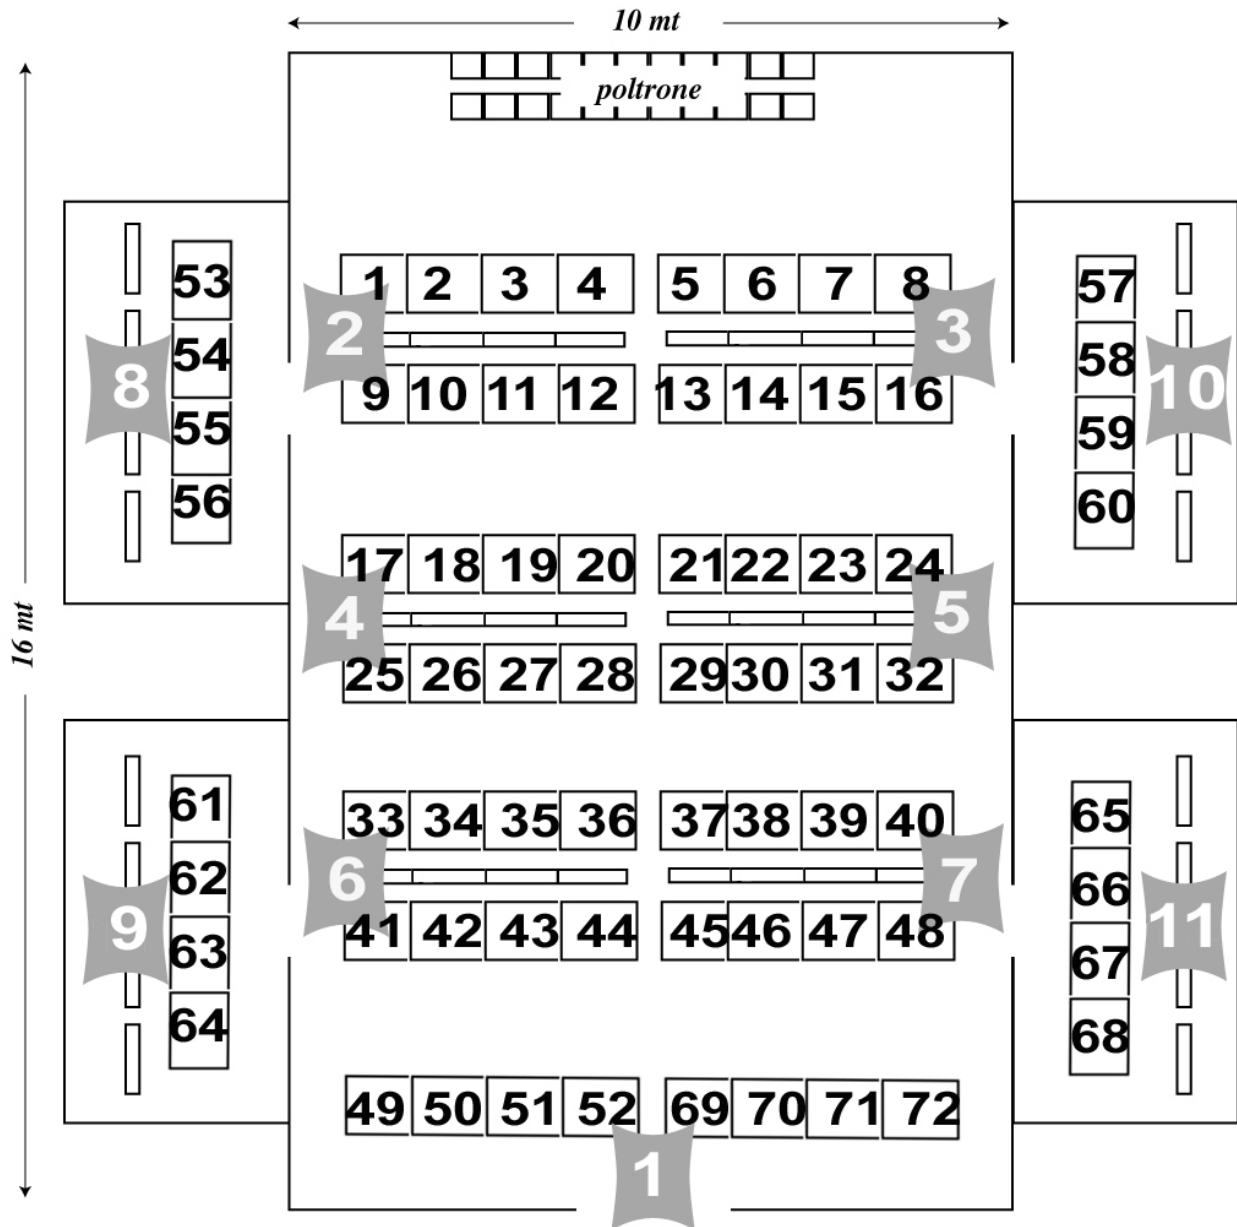

**OPEN STREET INTERNATIONAL SHOWCASE
13h – 16h OCTOBER 2011**

Auditorium San Martino, Fermo (Italy)

STANDS PLAN

SHOWCASE PROGRAM

Thursday	Set up 14:00 – 16:00	Opening 16:00 – 24:00
Friday	Set up 14:00 – 16:00	Opening 16:00 – 20:00
Saturday	Set up 14:00 – 16:00	Opening 16:00 – 24:00
Sunday	Opening 10:00 – 19:00	Dismanteling: 19:00 – 20:00

LOCATION:

CENTRO CONGRESSI SAN MARTINO, Piazza G. Leopardi 4 Fermo

THURSDAY 13th October 2011

N.	COUNTRY	DENOMINATION	DAYS	STAND
1		ALE RISORIO	13 - 16	1
2		ASSOCIAZIONE CIRCO E DINTORNI	12 - 17	2
3		BANJOCIRCUS	13 - 16	3
4		BENCHA THEATER	12 - 14	4
5		BURNT OUT PUNKS	13 - 16	5
6		CANTIERE IKREA	12 - 16	6
7		CIA.LA TAL AND LEANDRE	13 - 16	7
8		CIE DARE D'ART	12 - 15	8
9		CIRKO SENSO	12 - 14	9
10		CIRKOLISTICO	13 - 14	10
11		CIRQUE KOO	13 - 16	11
12		COMPAGNIA DEI FOLLI	13 - 16	12
13		COMPAGNIA RIBOLLE	13 - 16	13
14		COMPAGNIE ETINCELLE	12 - 14	14
15		CONMUCHOARTE	13 - 15	15
16		DJUGGLEDY	13 - 16	16
17		DOLLY BOMBA	13 - 16	17
18		ECCENTRICI DADARÒ	12 - 14	18
19		EL NIÑO DEL RETRETE	13 - 15	19
20		FULLSTOP	13 - 17	20
21		ITALENTO	12 - 17	21
22		JASHGAWRONSKY BROTHERS	13 - 16	22
23		JORDI	12 - 17	23
24		LA CUISINE MACABRE	12 - 17	24
25		MARIE ANNE DIRCKX	12 - 17	25
26		MATTHIAS ROMIR	12 - 17	26
27		NINO COSTRINI	12 - 14	27
28		ONDADURTO TEATRO	13 - 16	28
29		PICH	13 - 15	29
30		PRINCIPIO ATTIVO TEATRO	13 - 15	30
31		ROPE THEATRE	13 - 16	31
32		SIMONE ROMANO'	13 - 14	32
33		SKACCIAPENSIERI	13 - 16	33
34		SLAPSTICKDUO	13 - 15	34
35		TAURIN CIRCUS GROUP	12 - 17	35